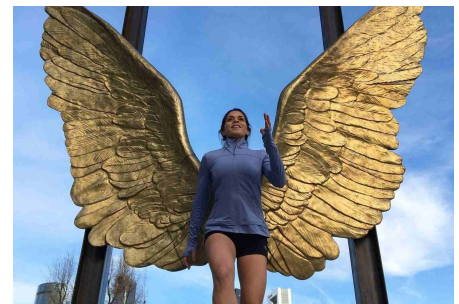

# "Alas para la igualdad"

**8M 2021** Propuesta Dept.Artes

**El Departamento de Artes propone:**

**"ALAS PARA LA IGUALDAD". Propuesta colaborativa para todos los niveles**

Inspiración en la escultura "Alas de la ciudad de México" en Madrid se puede crear unas alas de gran formato en el que cada alumna@ escriba una frase inspiradora o un deseo, realidad en una pluma.

Tras esto nos podemos hacer fotos con las alas detrás.

El **Departamento de Artes se encargará de hacer la base de**

**las alas en gran formato, estará en el corcho de la entrada.**

Esta propuesta os la lanzamos hacia las Tutorías, debido, por un lado a nuestra limitación de horas y por otro a que no en todos los cursos y grupos podríamos trabajarlo.