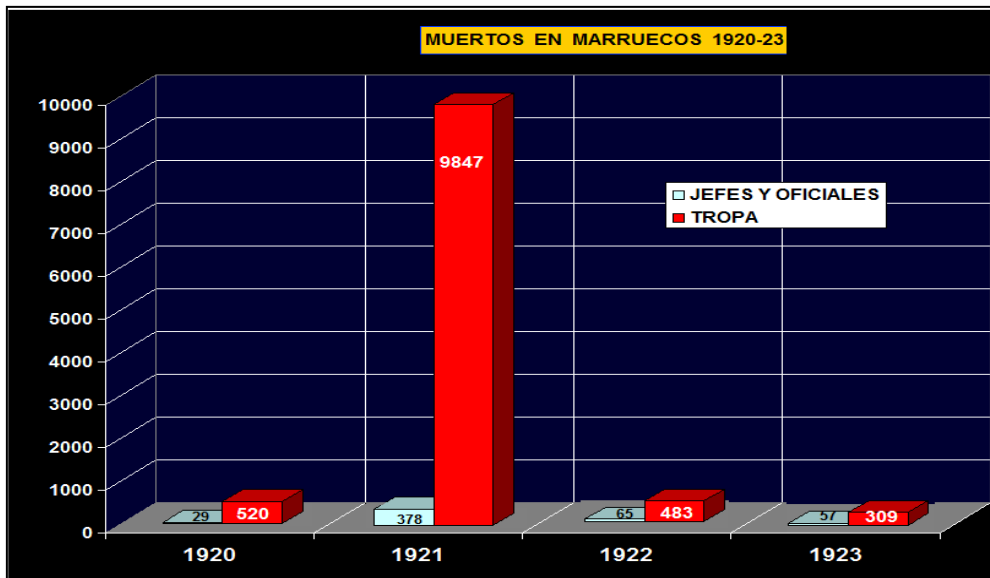

## 1.- JORNADAS DE TRABAJO POR HUELGAS EN ESPAÑA ( 1905 – 1925 )

## 2.- PORCENTAJES DE AFILIACIÓN SINDICAL

### 3.- MUERTES EN LA GUERRA DE MARRUECOS ( 1920 – 23 )

### 4.- ELECCIONES A CORTES ( JUNIO 1931 )

5.- ELECCIONES NOVIEMBRE ( 1933 )

6.- ELECCIONES FEBRERO 1936

7.- DIVISIÓN DEL EJERCITO EN JULIO 1936, A FAVOR Y EN CONTRA DEL GOLPE.

8.- MAPA DEL GOLPE DE ESTADO( 18 JULIO 1936 )