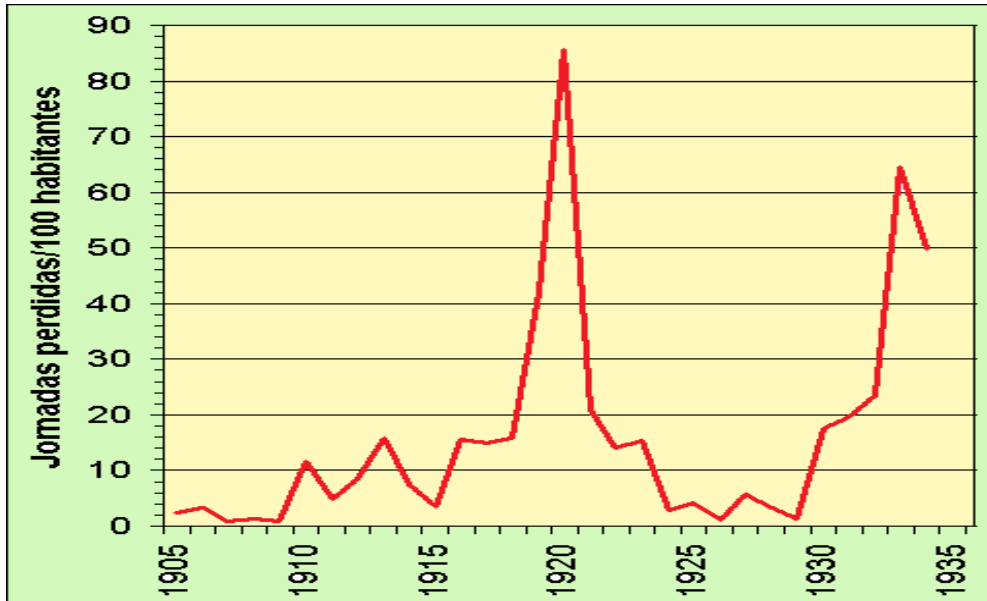

## 1.- JORNADAS DE TRABAJO POR HUELGAS EN ESPAÑA ( 1905 – 1925 )

## 2.- PORCENTAJES DE AFILIACIÓN SINDICAL

### 3.- MUERTES EN LA GUERRA DE MARRUECOS ( 1920 – 23 )

### 4.- ELECCIONES A CORTES ( JUNIO 1931 )

5.- ELECCIONES NOVIEMBRE ( 1933 )

6.- ELECCIONES FEBRERO 1936

7.- DIVISIÓN DEL EJERCITO EN JULIO 1936, A FAVOR Y EN CONTRA DEL GOLPE.

8.- MAPA DEL GOLPE DE ESTADO( 18 JULIO 1936 )