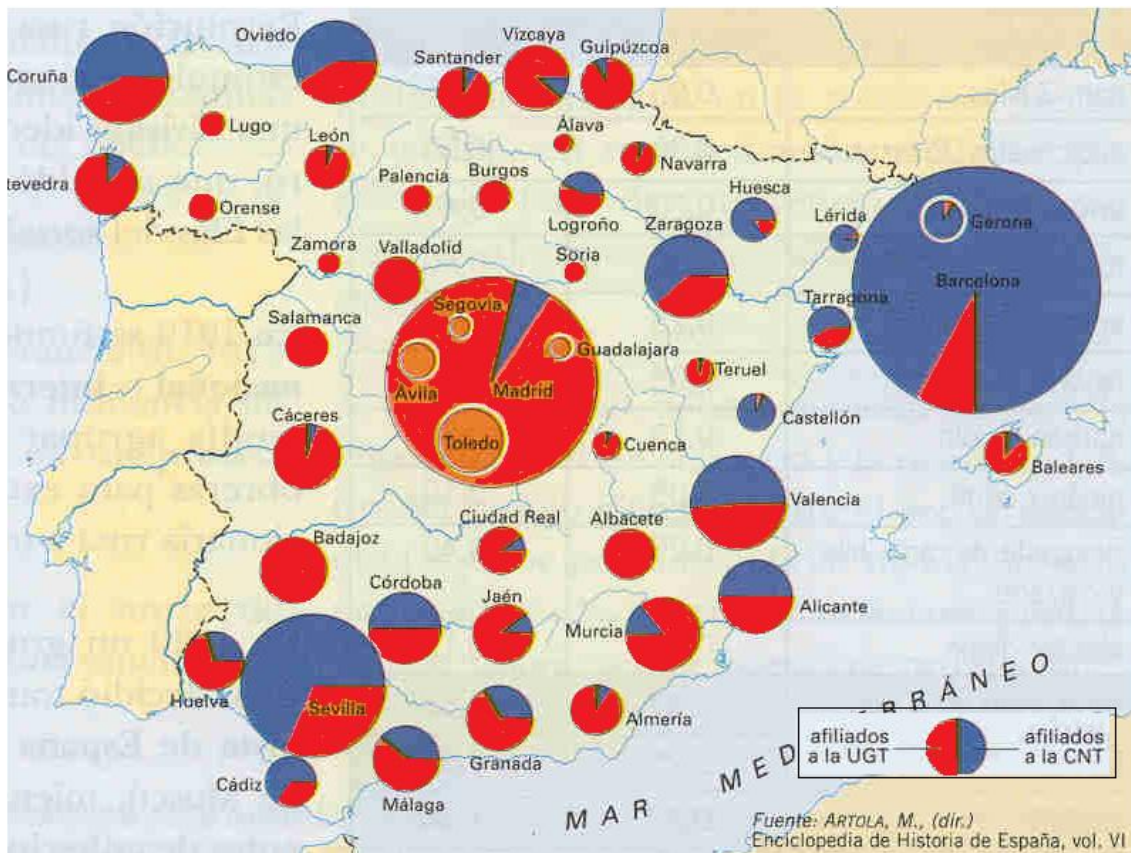

## 1.- JORNADAS DE TRABAJO POR HUELGAS EN ESPAÑA ( 1905 – 1925 )

### 3.- MUERTES EN LA GUERRA DE MARRUECOS ( 1920 – 23 )

### 4.- ELECCIONES A CORTES ( JUNIO 1931 )

5.- ELECCIONES NOVIEMBRE ( 1933 )

6.- ELECCIONES FEBRERO 1936

7.- DIVISIÓN DEL EJERCITO EN JULIO 1936, A FAVOR Y EN CONTRA DEL GOLPE.

8.- MAPA DEL GOLPE DE ESTADO( 18 JULIO 1936 )

9.- SITUACION DE LA REBELIÓN ( SEPTIEMBRE 1936 )

10.- LA BATALLA DEL NORTE ( PRIMAVERA 1937 )

11.- LA CONQUISTA DE LEVANTE ( INVIERNO 1937 – 38 )

12.- EL FINAL DE LA GUERRA ( MARZO 1939 )

13.- RED DE CAMPOS DE CONCENTRACION EN FRANCIA.