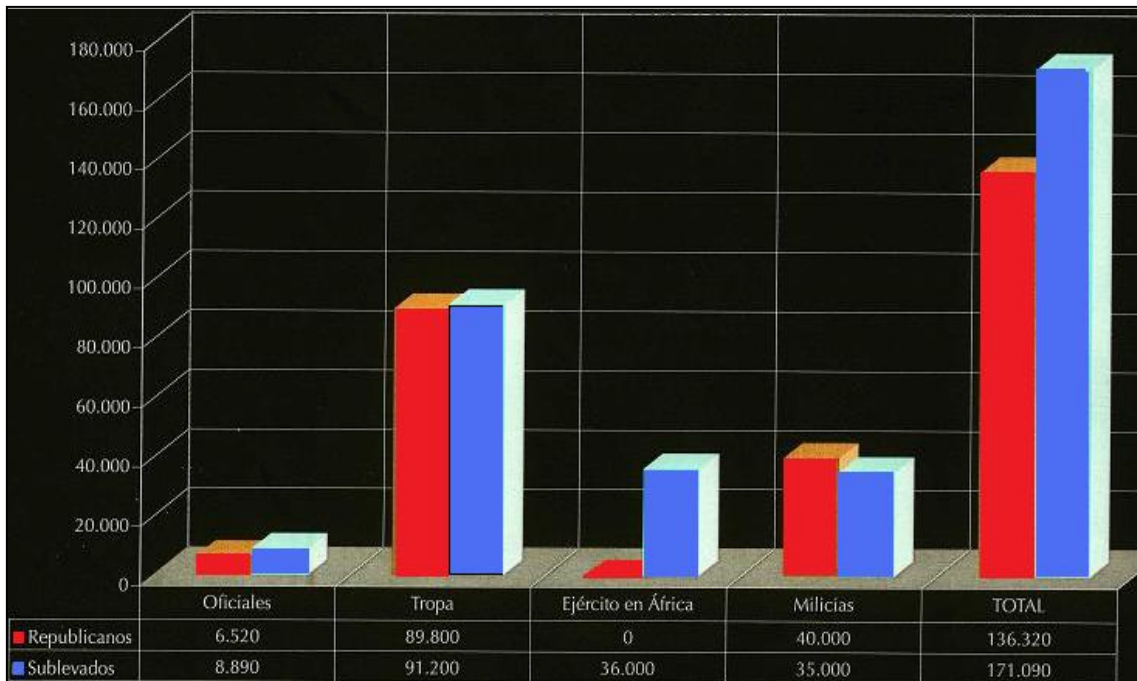

## 1.- JORNADAS DE TRABAJO POR HUELGAS EN ESPAÑA ( 1905 – 1925 )

### 3.- MUERTES EN LA GUERRA DE MARRUECOS ( 1920 – 23 )

### 4.- ELECCIONES A CORTES ( JUNIO 1931 )

5.- ELECCIONES NOVIEMBRE ( 1933 )

6.- ELECCIONES FEBRERO 1936

7.- DIVISIÓN DEL EJERCITO EN JULIO 1936, A FAVOR Y EN CONTRA DEL GOLPE.

8.- MAPA DEL GOLPE DE ESTADO( 18 JULIO 1936 )

9.- SITUACION DE LA REBELIÓN ( SEPTIEMBRE 1936 )

10.- LA BATALLA DEL NORTE ( PRIMAVERA 1937 )

11.- LA CONQUISTA DE LEVANTE ( INVIERNO 1937 – 38 )

12.- EL FINAL DE LA GUERRA ( MARZO 1939 )

13.- RED DE CAMPOS DE CONCENTRACION EN FRANCIA.