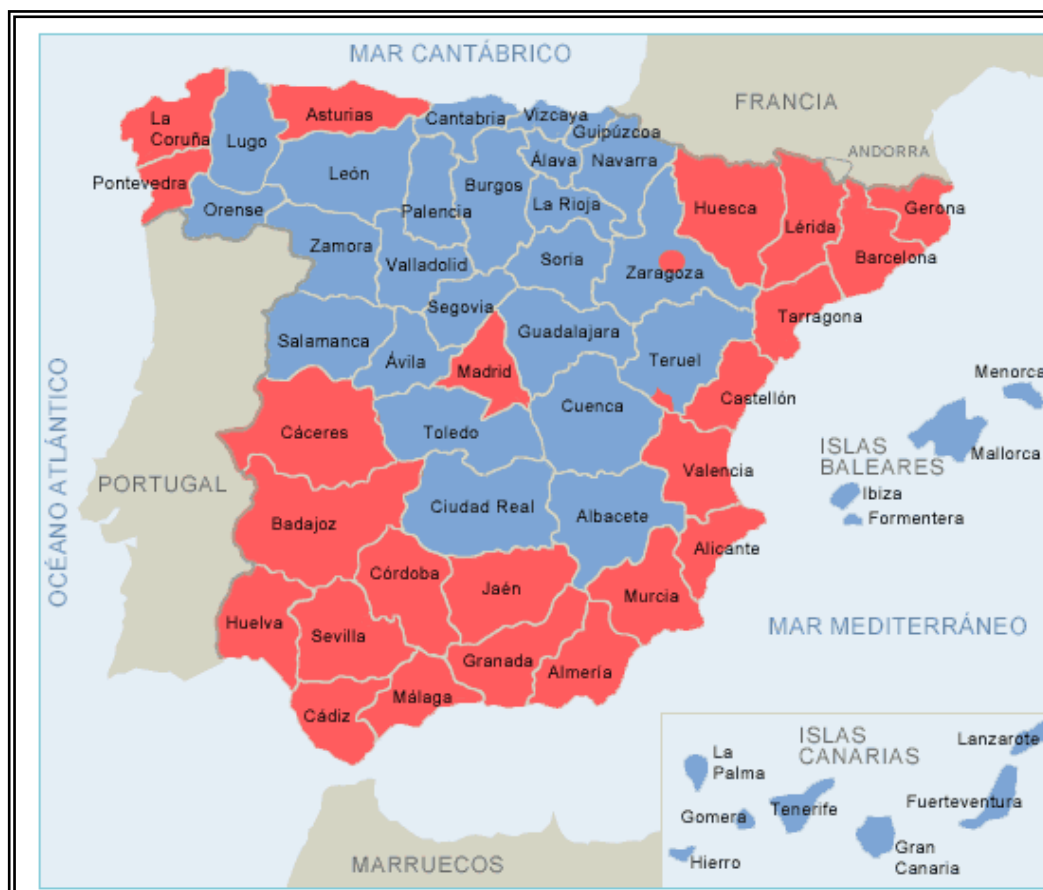

## 1.- JORNADAS DE TRABAJO POR HUELGAS EN ESPAÑA ( 1905 – 1925 )

### 3.- MUERTES EN LA GUERRA DE MARRUECOS ( 1920 – 23 )

### 4.- ELECCIONES A CORTES ( JUNIO 1931 )

5.- ELECCIONES NOVIEMBRE ( 1933 )

6.- ELECCIONES FEBRERO 1936

7.- DIVISIÓN DEL EJERCITO EN JULIO 1936, A FAVOR Y EN CONTRA DEL GOLPE.

8.- MAPA DEL GOLPE DE ESTADO( 18 JULIO 1936 )

9.- SITUACION DE LA REBELIÓN ( SEPTIEMBRE 1936 )

10.- LA BATALLA DEL NORTE ( PRIMAVERA 1937 )

11.- LA CONQUISTA DE LEVANTE ( INVIERNO 1937 – 38 )

12.- EL FINAL DE LA GUERRA ( MARZO 1939 )

13.- RED DE CAMPOS DE CONCENTRACION EN FRANCIA.