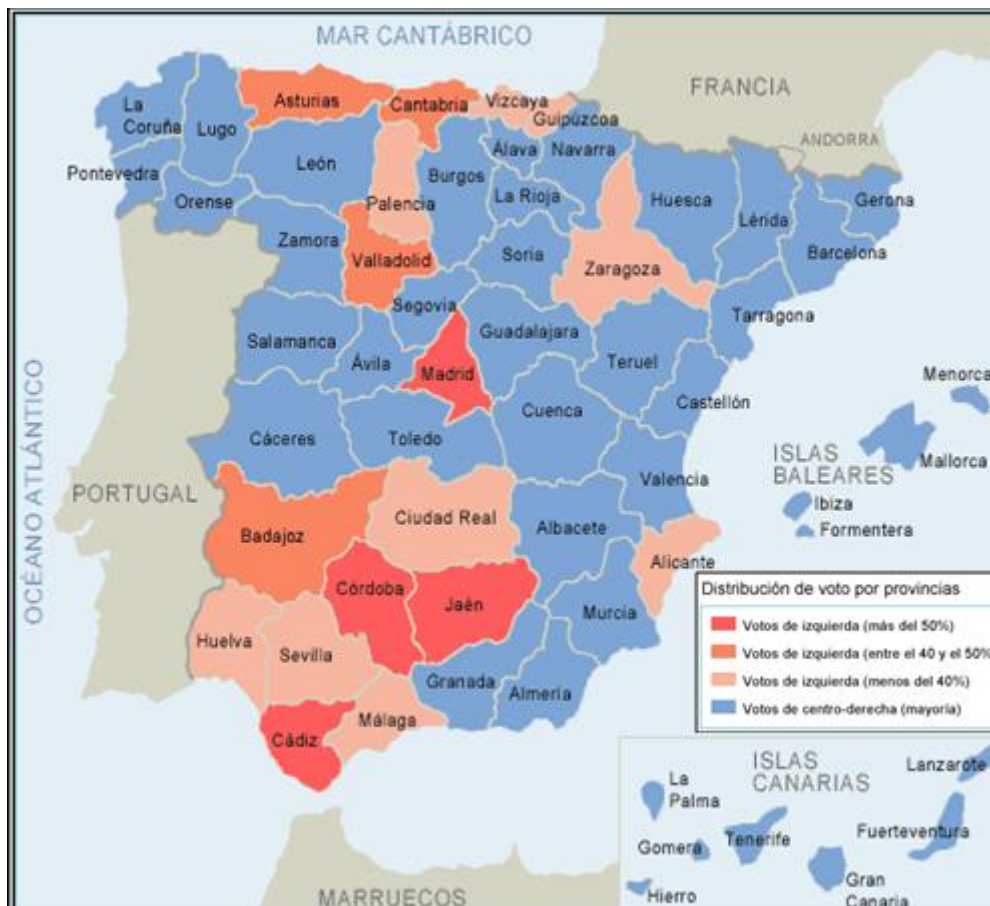

## 1.- JORNADAS DE TRABAJO POR HUELGAS EN ESPAÑA ( 1905 – 1925 )

### 3.- MUERTES EN LA GUERRA DE MARRUECOS ( 1920 – 23 )

### 4.- ELECCIONES A CORTES ( JUNIO 1931 )

5.- ELECCIONES NOVIEMBRE ( 1933 )

6.- ELECCIONES FEBRERO 1936

7.- DIVISIÓN DEL EJERCITO EN JULIO 1936, A FAVOR Y EN CONTRA DEL GOLPE.

8.- MAPA DEL GOLPE DE ESTADO( 18 JULIO 1936 )

9.- SITUACION DE LA REBELIÓN ( SEPTIEMBRE 1936 )

10.- LA BATALLA DEL NORTE ( PRIMAVERA 1937 )

11.- LA CONQUISTA DE LEVANTE ( INVIERNO 1937 – 38 )

12.- EL FINAL DE LA GUERRA ( MARZO 1939 )

13.- RED DE CAMPOS DE CONCENTRACION EN FRANCIA.