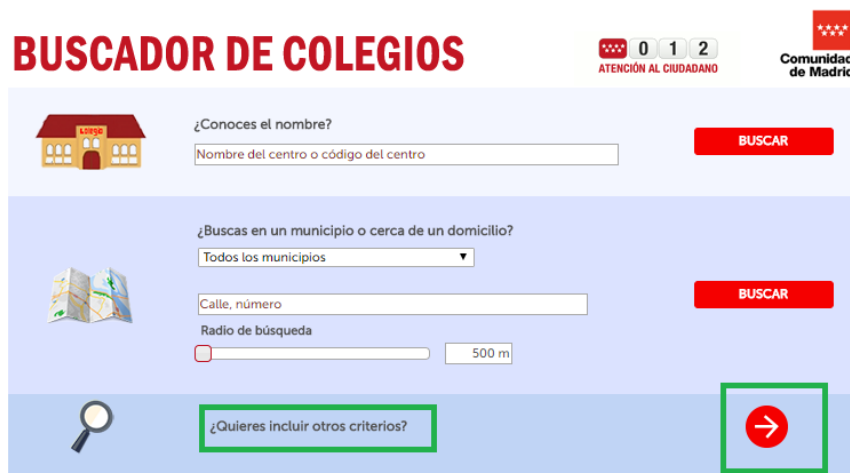

CÓMO BUSCAR CENTROS DE FORMACIÓN PROFESIONAL DE LA COMUNIDAD DE MADRID

1. Tecleamos en Google: Buscador de centros de la Comunidad de Madrid y clicamos en el primer enlace

2. En la página web de la comunidad de Madrid. Hacemos clic en la centros no universitarios.

3. Hacemos clic en incluir otros criterios

4. En ¿qué enseñanza buscas? seleccionamos formación profesional de grado superior

ENCUENTRA TU COLEGIO

¿QUÉ ENSEÑANZA BUSCAS?

Seleccione un tramo educativo

- Seleccione un tramo educativo
- 1º Ciclo de Educación Infantil
- 2º Ciclo de Educación Infantil
- Educación Primaria
- Educación Secundaria Obligatoria
- Bachillerato
- Programas Profesionales
- Formación Profesional Básica
- Formación Profesional Grado Medio
- Curso preparatorio prueba acces F.P.G.M.
- Curso prueba acceso ciclos F.P.G.S.
- Formación Profesional Grado Superior**
- Educación Especial
- Enseñanza de Idiomas